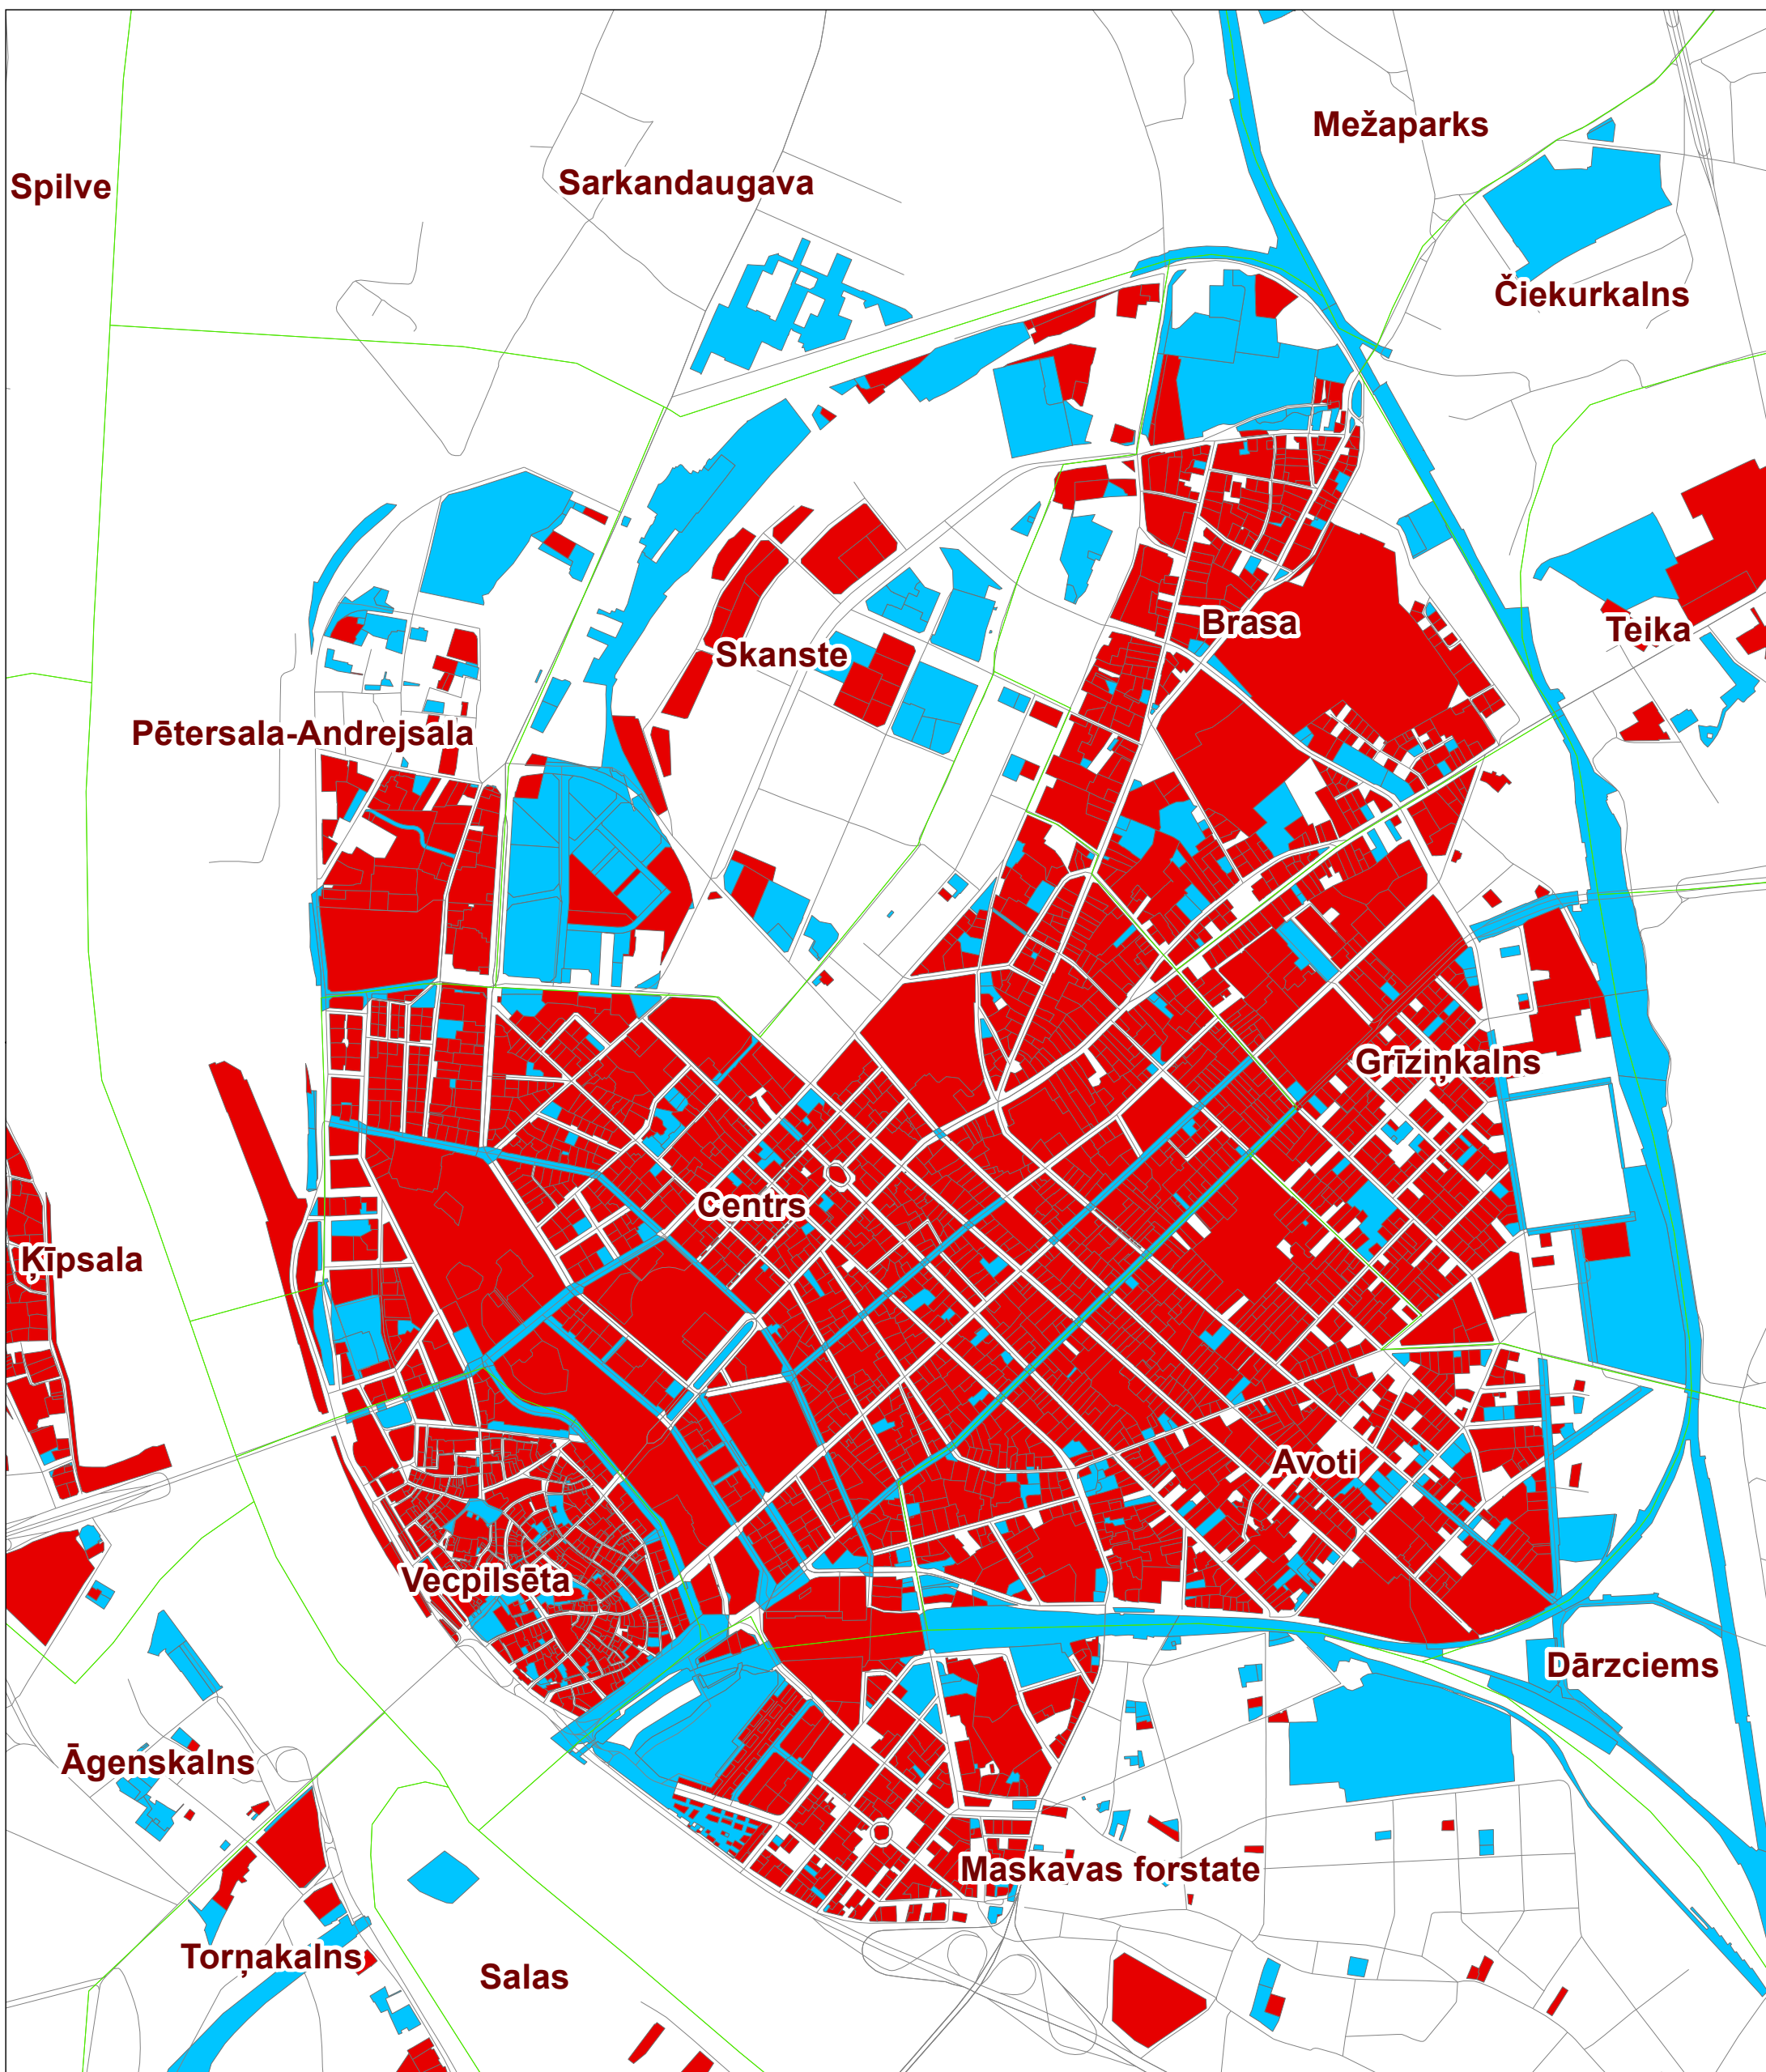

# Kadastrālo vērtību izmaiņas visām zemes vienībām ar reģistrētu kultūrvēsturisko apgrūtinājumu Rīgas centrā 2017. gadā

## Apzīmējumi

- Ielas un ceļi
- Zemes vienības, kur KV nepieauga
- Zemes vienības, kur KV pieauga
- Apkaimes

0 0.275 0.55 1.1 km