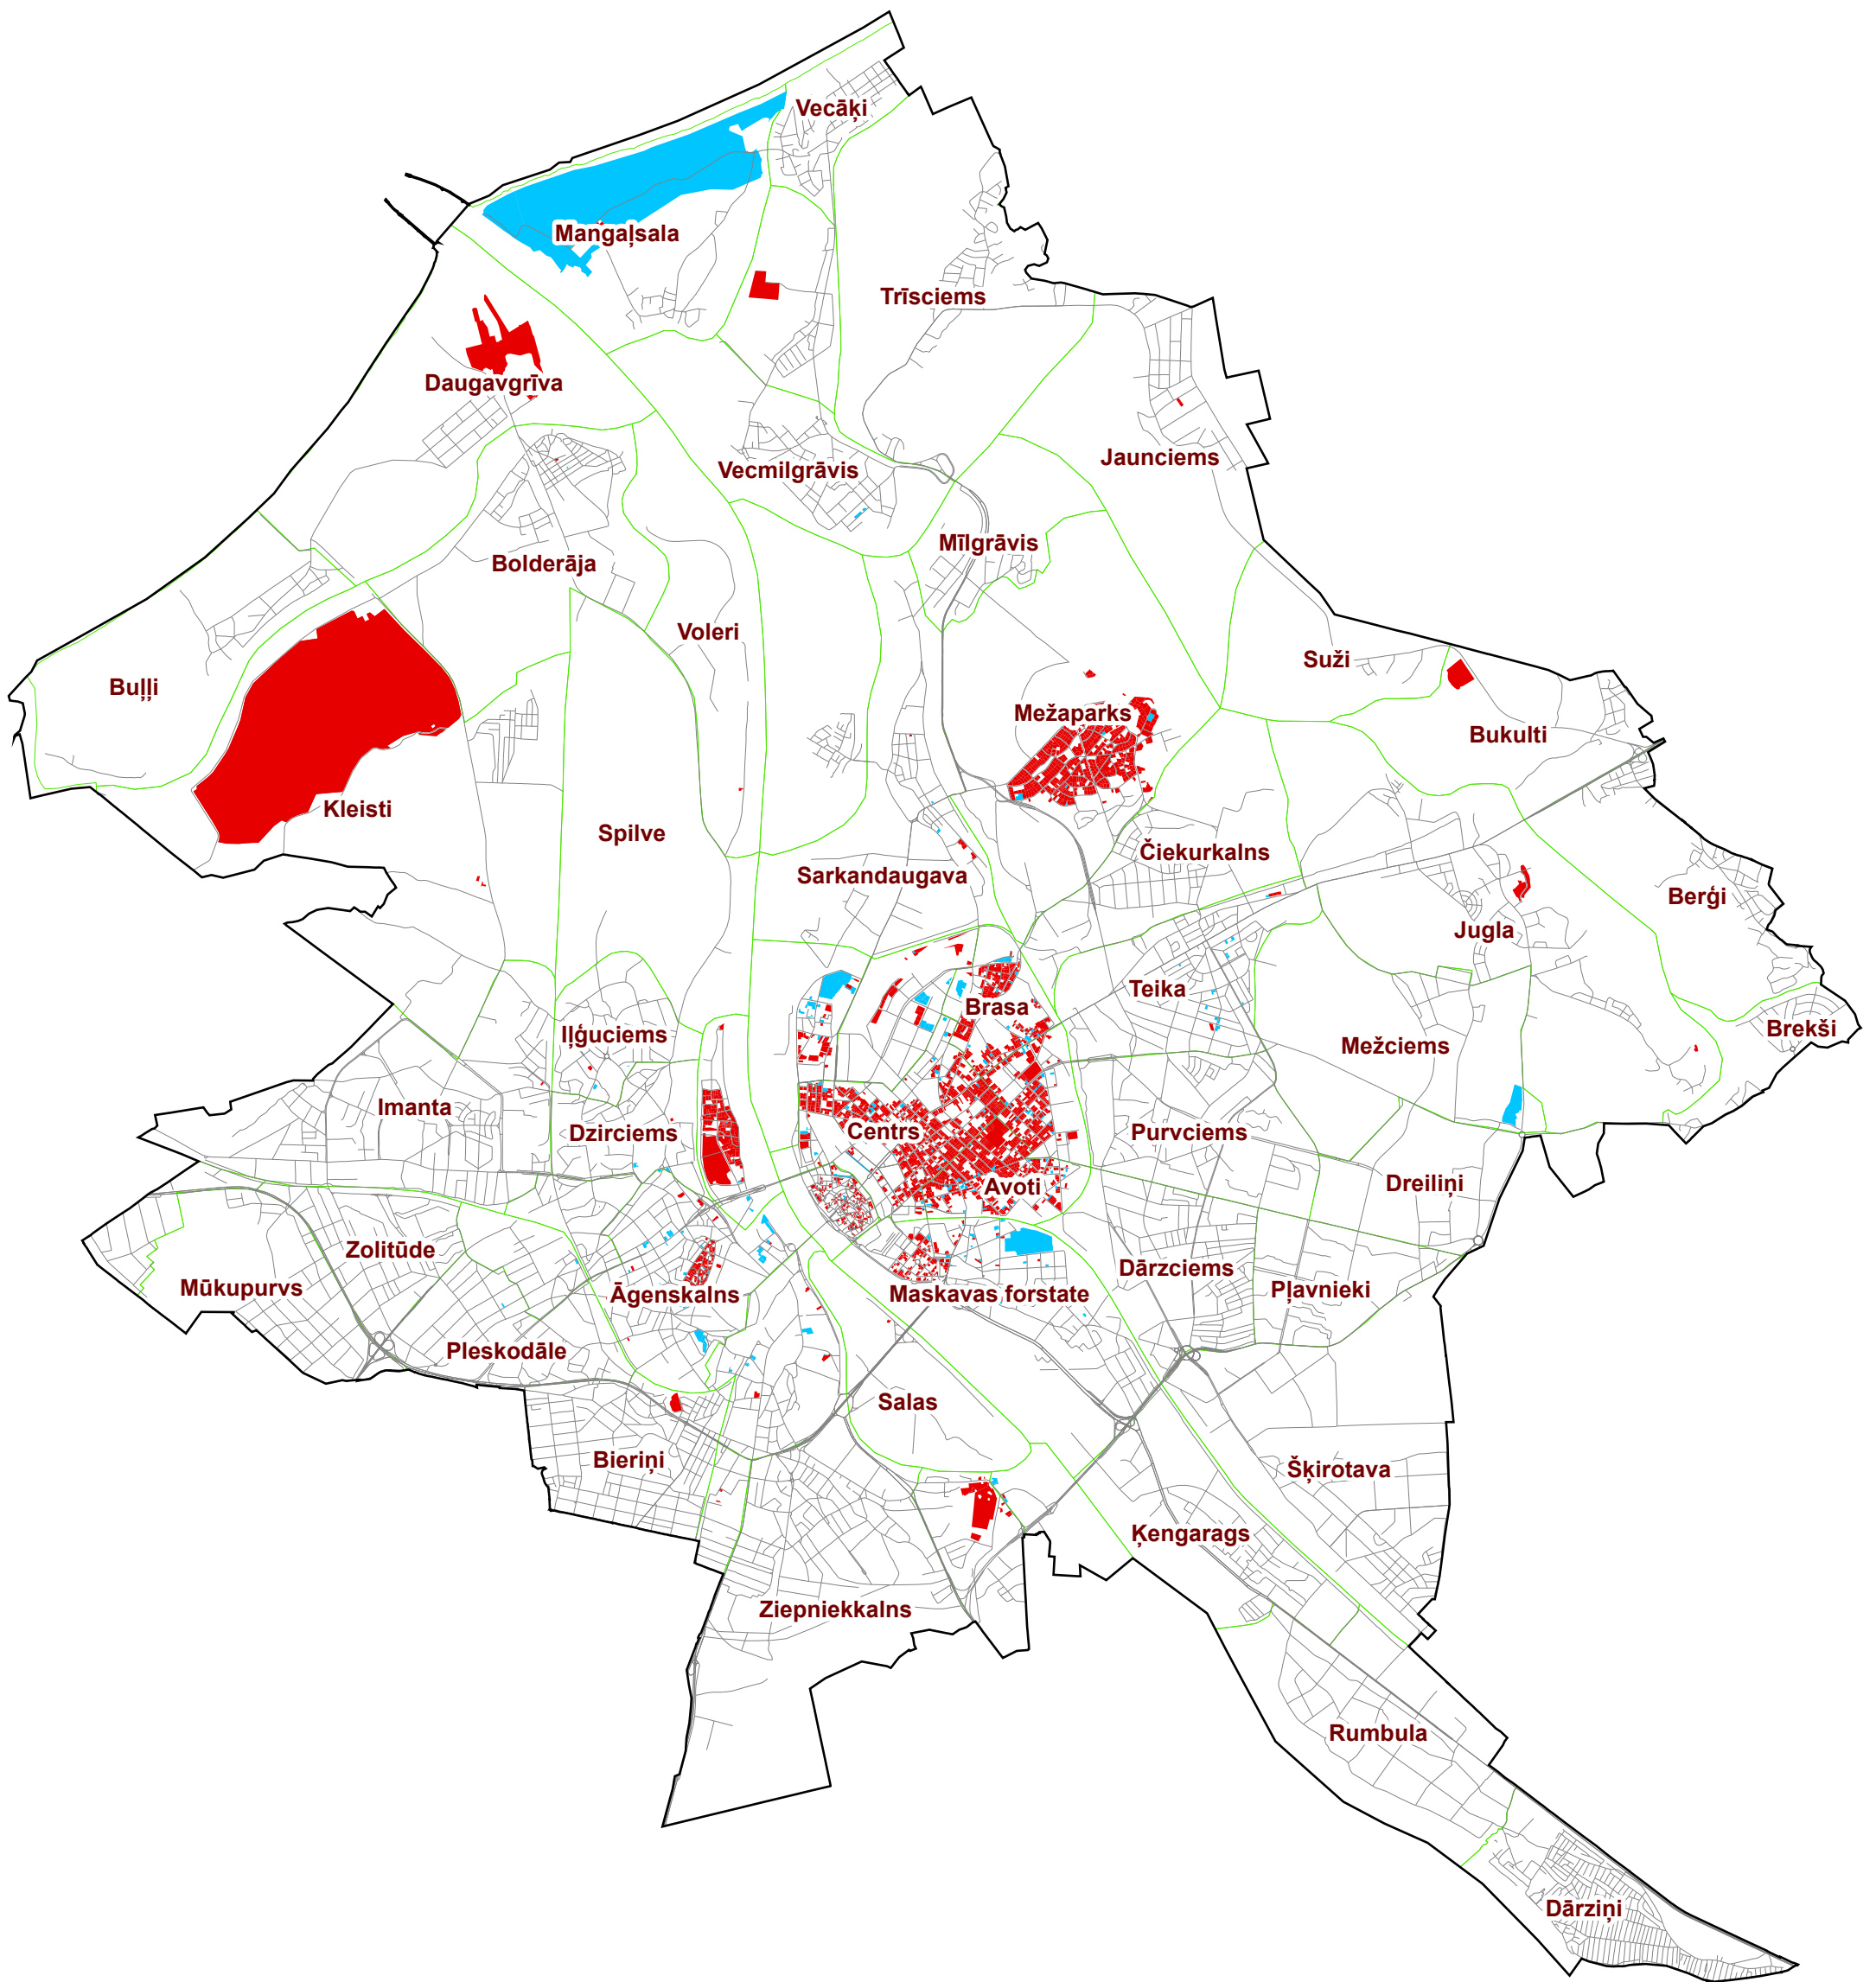

Kadastrālo vērtību izmaiņas zemes vienībām ar reģistrētu kultūrvēsturisko apgrūtinājumu Rīgā 2017. gadā (dzīvojamai apbūvei)

Apzīmējumi

- Ielas un ceļi
- Zemes vienības, kur KV nepieauga
- Zemes vienības, kur KV pieauga
- Apkaimes