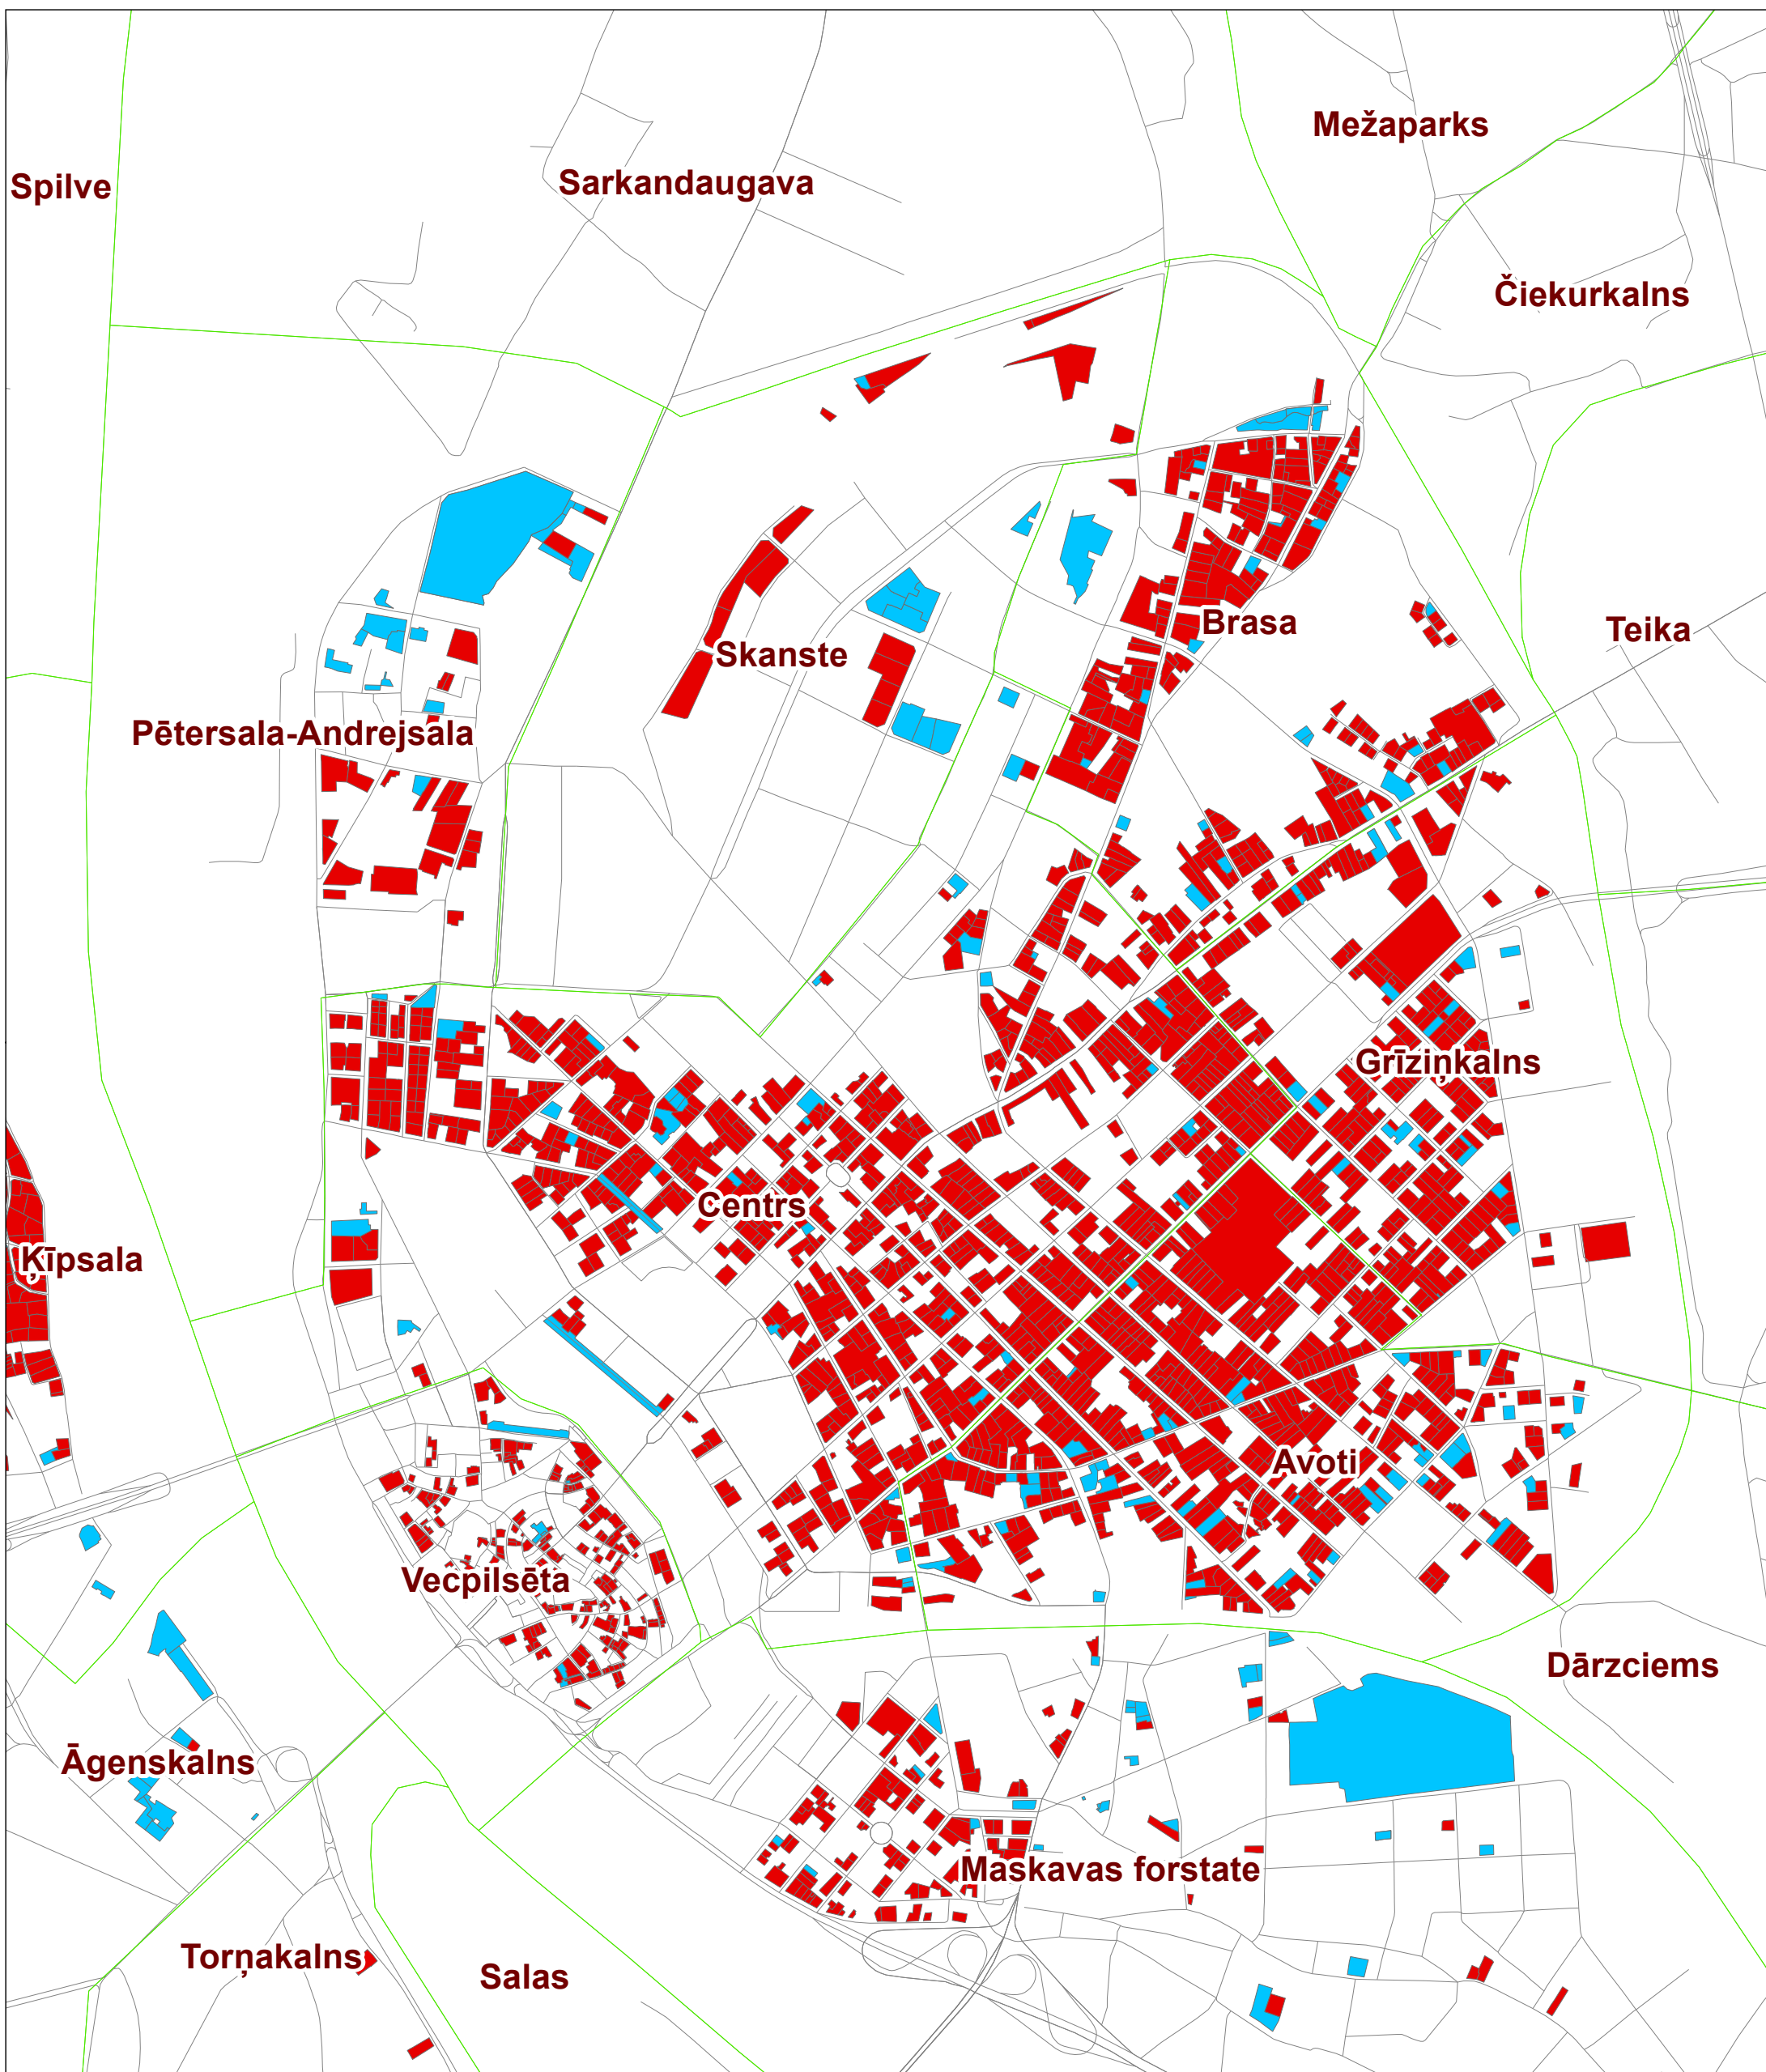

# Kadastrālo vērtību izmaiņas zemes vienībām ar reģistrētu kultūrvēsturisko apgrūtinājumu Rīgas centrā 2017. gadā (dzīvojamai apbūvei)

## Apzīmējumi

- Ielas un ceļi
- Zemes vienības, kur KV nepieauga
- Zemes vienības, kur KV pieauga
- Apkaimes